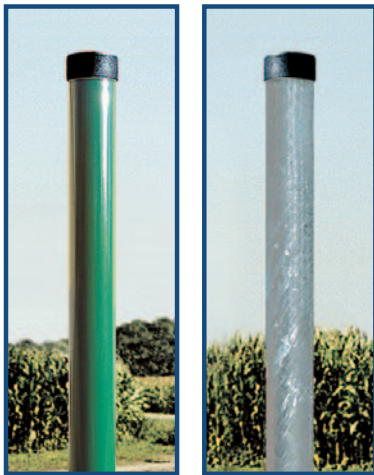

→ POTEAUX POUR MIROIRS

RÉFÉRENCES

Finition Galva ► Réf. POT 76

Finition Peint ► Réf. POT 76-6005